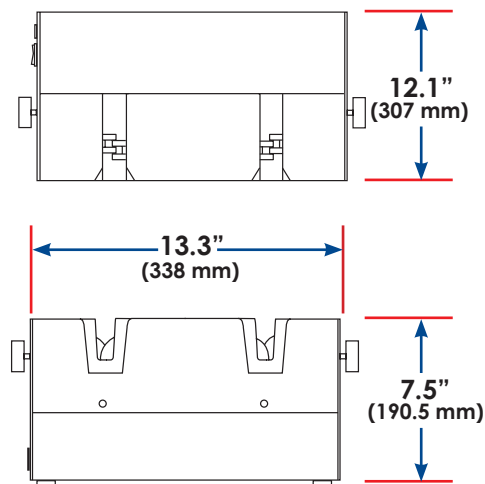

REV 06/14/2018

PRIMEEdge[®]
COZZINI CUTTING EDGES
AND SHARPENING SOLUTIONS

877-322-EDGE(3343) • primedge.com • sales@primedge.com • Fax:224-265-6638

HE1 Kniv-slibesystem

Til fødevarervirksomheder og andre med et slibebehov op til ca. 50 knive per dag, er **PRIME** HE1 knive-slibesystem en økonomisk og kompakt bordenhed, som kombinerer slibning og polering. Den driftsøkonomiske HE1 sliber knive af enhver længde og sikrer ensartet skær. Med en vægt på kun 13 kg og mål på 338 x 307 x 190,5 mm, kan HE1 nemt stå på dit arbejdsbord og samtidig leve op til dit budget.